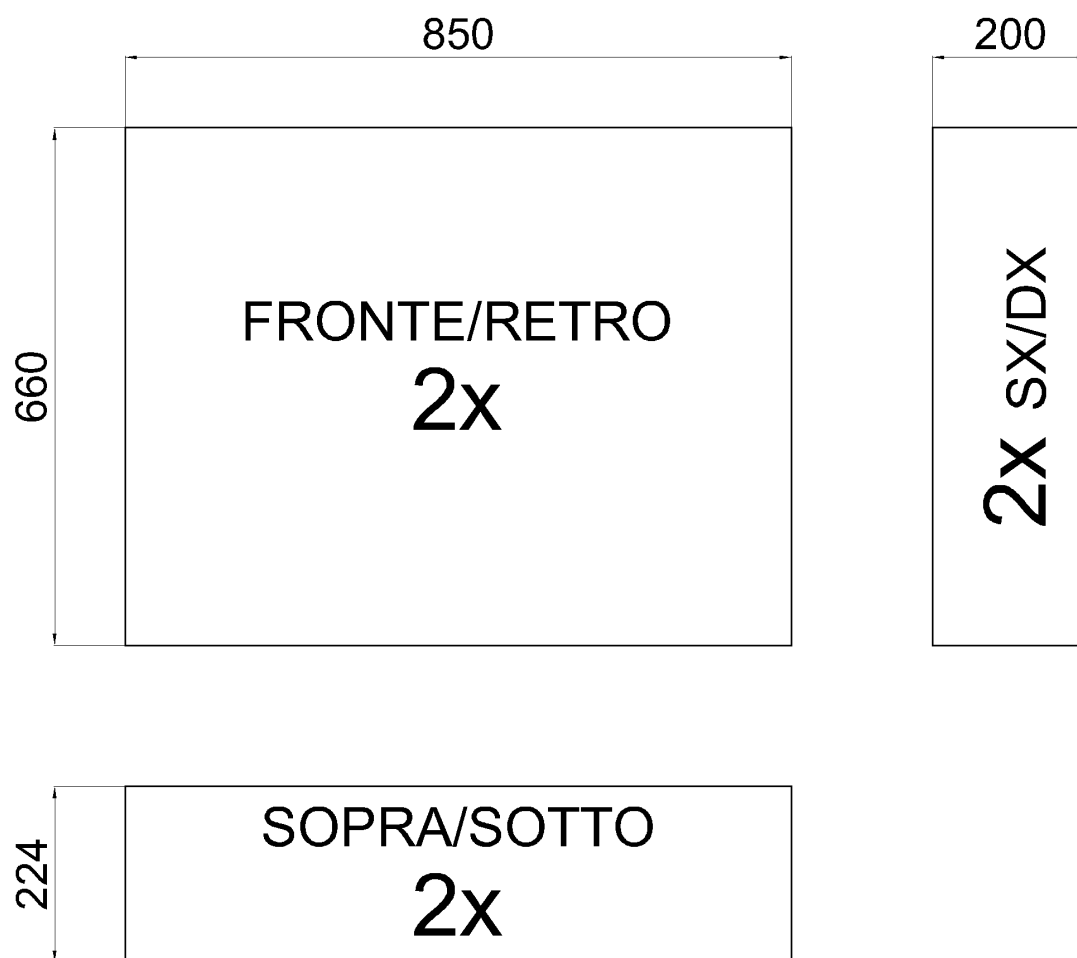

Laboratorio di Elettronica Portatile “SeraLab Mobile”

Misure per taglio legno

Per altri progetti visita

 www.sebastianoserafini.it

 www.youtube.com/user/SebaSera94

STRUTTURA PORTANTE

MDF 12mm

SCAFFALI INTERNI

MDF 4mm

MENSOLA OSCILLOSCOPIO MDF 4mm

PORTACASSETTI

MDF 4mm

CASSETTI IN LEGNO

MDF 4mm