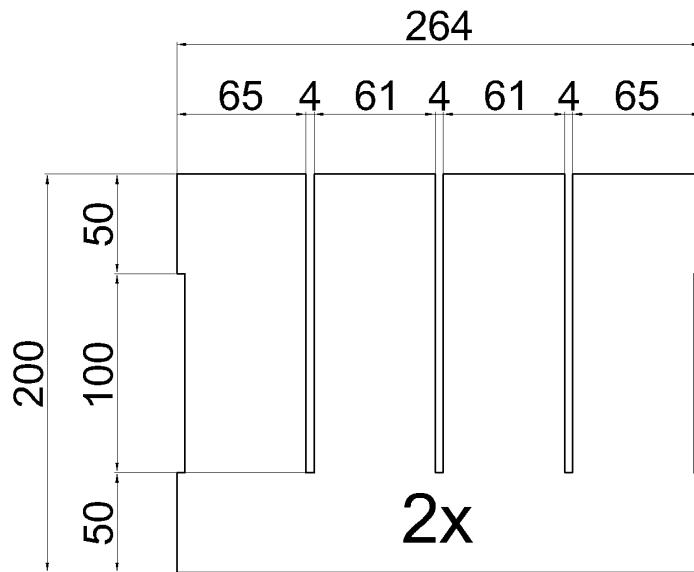

Laboratorio di Elettronica Portatile “SeraLab Mobile”

Misure per taglio legno

Per altri progetti visita

 www.sebastianoserafini.it

 www.youtube.com/user/SebaSera94

STRUTTURA PORTANTE

MDF 12mm

SCAFFALI INTERNI

MDF 4mm

MENSOLA OSCILLOSCOPIO MDF 4mm

PORTACASSETTI

MDF 4mm

CASSETTI IN LEGNO

MDF 4mm