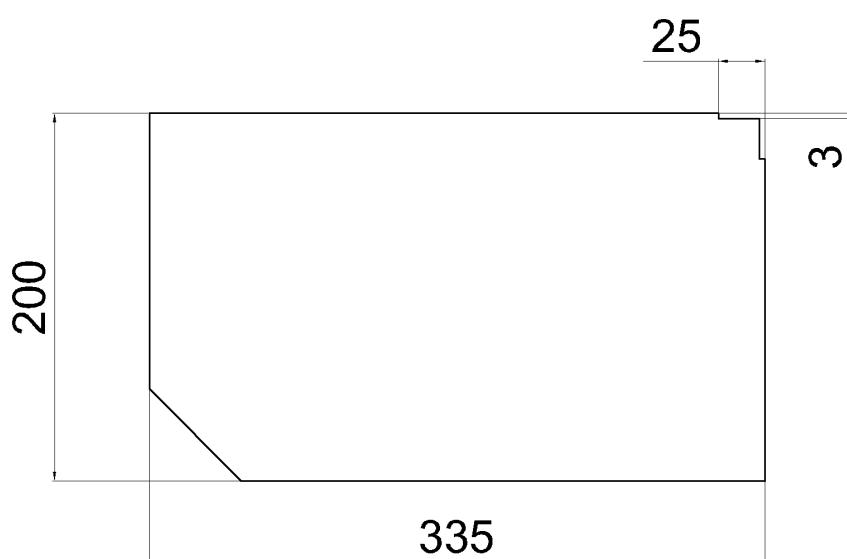

MENSOLA OSCILLOSCOPIO MDF 4mm