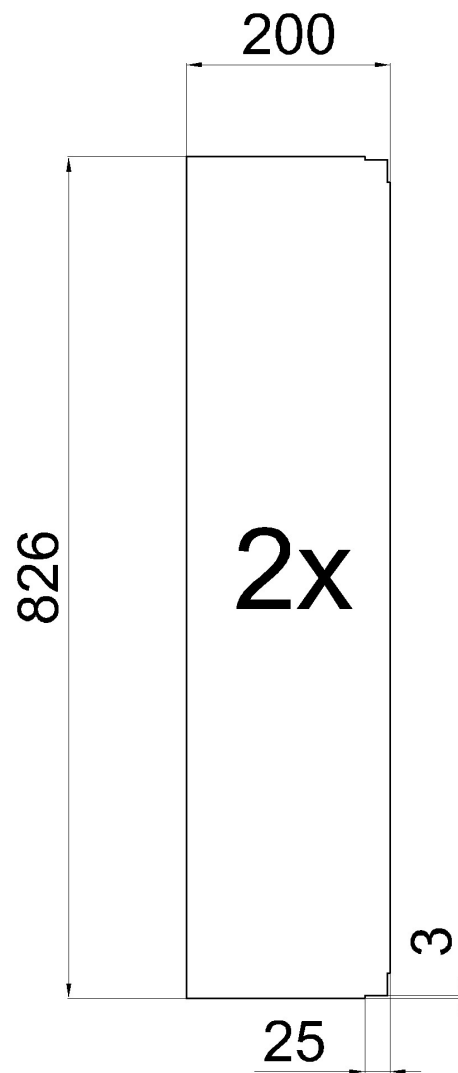

Laboratorio di Elettronica Portatile “SeraLab Mobile”

Misure per taglio legno

Per altri progetti visita

 www.sebastianoserafini.it

 www.youtube.com/user/SebaSera94

STRUTTURA PORTANTE

MDF 12mm

SCAFFALI INTERNI

MDF 4mm

MENSOLA OSCILLOSCOPIO MDF 4mm

PORTACASSETTI

MDF 4mm

CASSETTI IN LEGNO

MDF 4mm