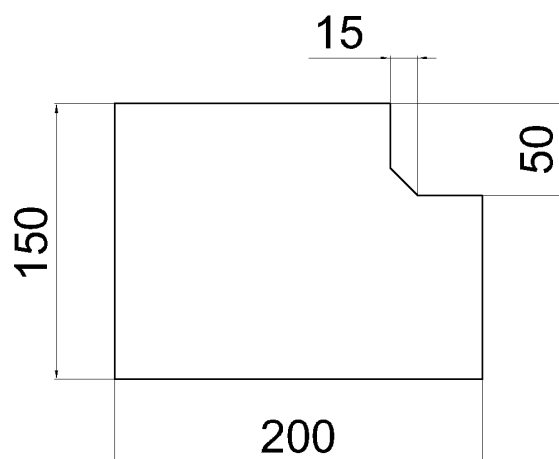

Laboratorio di Elettronica Portatile “SeraLab Mobile”

Misure per taglio legno

Per altri progetti visita

 www.sebastianoserafini.it

 www.youtube.com/user/SebaSera94

STRUTTURA PORTANTE

MDF 12mm

SCAFFALI INTERNI

MDF 4mm

MENSOLA OSCILLOSCOPIO MDF 4mm

PORTACASSETTI

MDF 4mm

CASSETTI IN LEGNO

MDF 4mm